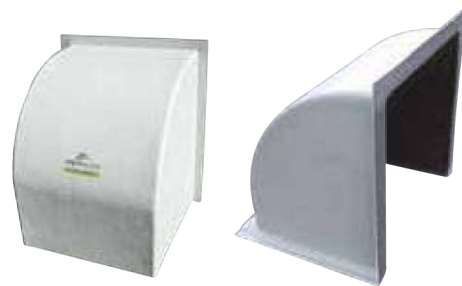

ÉQUIPEMENT POUR BÂTIMENTS CAPOTS DE VENTILATION

FABRICATION
FRANÇAISE

Fermeture

Articulation

AVANTAGES

- > Robuste et léger
- > Montage et démontage simples permettant un nettoyage fréquent
- > Aucune aspérité à l'intérieur : meilleur débit d'air
- > Intérieur noir limitant la luminosité
- > Système ouvrant simple et fiable permettant le dégagement total de la turbine sur les déflecteurs 1100 et 1400
- > Réduit les effets du vent sur le ventilateur : débit d'air parfaitement assuré

DESRIPTIF

- > En polyester chargé de fibre de verre
- > Intérieur noir
- > 2 modèles pour le 1100 et 1400 : fixe ou avec ouverture latérale
- > Autre couleur sur demande

COLORIS

Déflecteurs 600 et 700.

Déflecteurs 500, 950, 1100 et 1400.