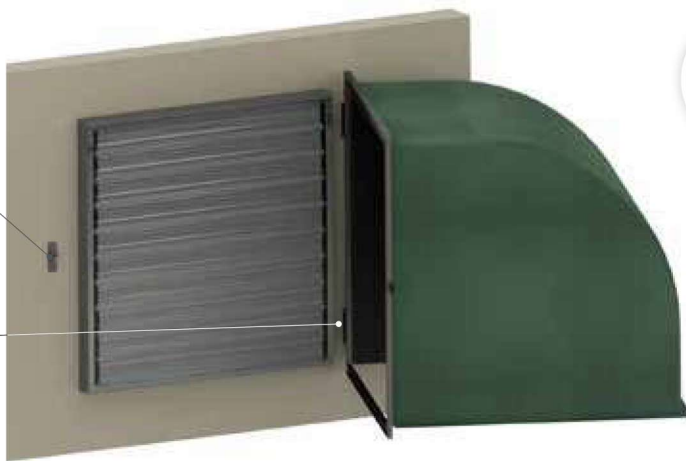

ÉQUIPEMENT POUR BÂTIMENTS CAPOTS DE VENTILATION

FABRICATION
FRANÇAISE

Fermeture

Articulation

AVANTAGES

- > Robuste et léger
- > Montage et démontage simples permettant un nettoyage fréquent
- > Aucune aspérité à l'intérieur : meilleur débit d'air
- > Intérieur noir limitant la luminosité
- > Système ouvrant simple et fiable permettant le dégagement total de la turbine sur les déflecteurs 1100 et 1400
- > Réduit les effets du vent sur le ventilateur : débit d'air parfaitement assuré

DESRIPTIF

- > En polyester chargé de fibre de verre
- > Intérieur noir
- > 2 modèles pour le 1100 et 1400 : fixe ou avec ouverture latérale
- > Autre couleur sur demande

COLORIS

Déflecteurs 600 et 700.

Déflecteurs 500, 950, 1100 et 1400.