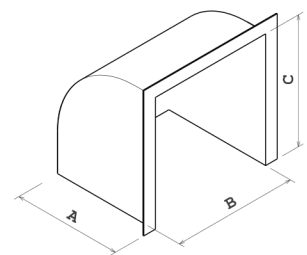

DESRIPTIF

- > En polyester chargé de fibre de verre
- > Intérieur noir
- > 2 modèles pour le 1100 et 1400 : fixe ou avec ouverture latérale
- > Autre couleur sur demande

COLORIS

Déflecteurs 600 et 700.

Déflecteurs 500, 950, 1100 et 1400.

DÉSIGNATION	RÉFÉRENCE	A	B	C
DÉFLECTEUR 500 FIXE	DEFL0500	500 mm	570 mm	590 mm
DÉFLECTEUR 600 FIXE	DEFL0600	600 mm	570 mm	750 mm
DÉFLECTEUR 700 FIXE	DEFL0700	700 mm	720 mm	900 mm
DÉFLECTEUR 950 FIXE	DEFL0950	930 mm	950 mm	1200 mm
DÉFLECTEUR 1100 FIXE	DEFL1100	930 mm	1100 mm	1200 mm
DÉFLECTEUR 1100 OUVRANT	DEFL1100C	930 mm	1100 mm	1200 mm
DÉFLECTEUR 1400 FIXE	DEFL1400	1470 mm	1450 mm	1450 mm
DÉFLECTEUR 1400 OUVRANT	DEFL1400C	1470 mm	1450 mm	1450 mm