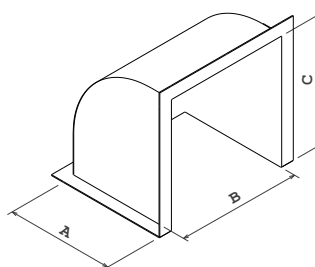

CAPOTS DE VENTILATION

AVANTAGES

- > Robuste et léger
- > Montage et démontage simples permettant un nettoyage fréquent
- > Aucune aspérité à l'intérieur : meilleur débit d'air
- > Intérieur noir limitant la luminosité
- > Système ouvrant simple et fiable permettant le dégagement total de la turbine sur les déflecteurs 1100 et 1400
- > Réduit les effets du vent sur le ventilateur : débit d'air parfaitement assuré

DESCRIPTIF

- > En polyester chargé de fibre de verre
- > Intérieur noir
- > 2 modèles pour le 1100 et 1400 : fixe ou avec ouverture latérale
- > Autre couleur sur demande

COLORIS

Déflecteurs 600 et 700.

Déflecteurs 500, 950, 1100 et 1400.

DÉSIGNATION	RÉFÉRENCE	A	B	C
DÉFLECTEUR 500 FIXE	DEFL0500	500 mm	570 mm	590 mm
DÉFLECTEUR 600 FIXE	DEFL0600	600 mm	570 mm	750 mm
DÉFLECTEUR 700 FIXE	DEFL0700	700 mm	720 mm	900 mm
DÉFLECTEUR 950 FIXE	DEFL0950	930 mm	950 mm	1200 mm
DÉFLECTEUR 1100 FIXE	DEFL1100	930 mm	1100 mm	1200 mm
DÉFLECTEUR 1100 OUVRANT	DEFL1100C	930 mm	1100 mm	1200 mm
DÉFLECTEUR 1400 FIXE	DEFL1400	1470 mm	1450 mm	1450 mm
DÉFLECTEUR 1400 OUVRANT	DEFL1400C	1470 mm	1450 mm	1450 mm