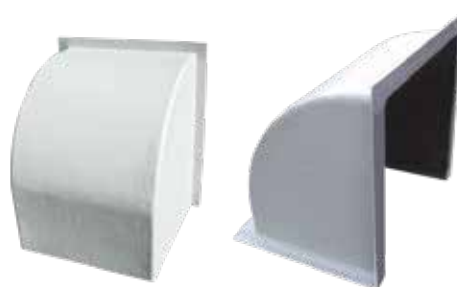

CAPOTS DE VENTILATION

AVANTAGES

- > Robuste et léger
- > Montage et démontage simples permettant un nettoyage fréquent
- > Aucune aspérité à l'intérieur : meilleur débit d'air
- > Intérieur noir limitant la luminosité
- > Système ouvrant simple et fiable permettant le dégagement total de la turbine sur les déflecteurs 1100 et 1400
- > Réduit les effets du vent sur le ventilateur : débit d'air parfaitement assuré

DESCRIPTIF

- > En polyester chargé de fibre de verre
- > Intérieur noir
- > 2 modèles pour le 1100 et 1400 : fixe ou avec ouverture latérale
- > Autre couleur sur demande

COLORIS

Déflecteurs 600 et 700.

Déflecteurs 500, 950, 1100 et 1400.